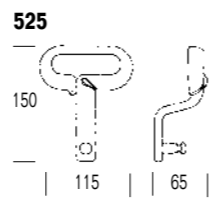

4900

4902

4903

4907

4909

Placche per porte
Door plates
Plaques pour portes
Türangschilde
Placas para puertas
Панки на двери

Viola

5200 King

5201 Polo

5202 Oslo

5203 Oriente

5204 Giava

5205 Gela

Nottolini

Turnpiece
Garniture toilette
Knopf
Penlla
Цепочка для двери

Nodo