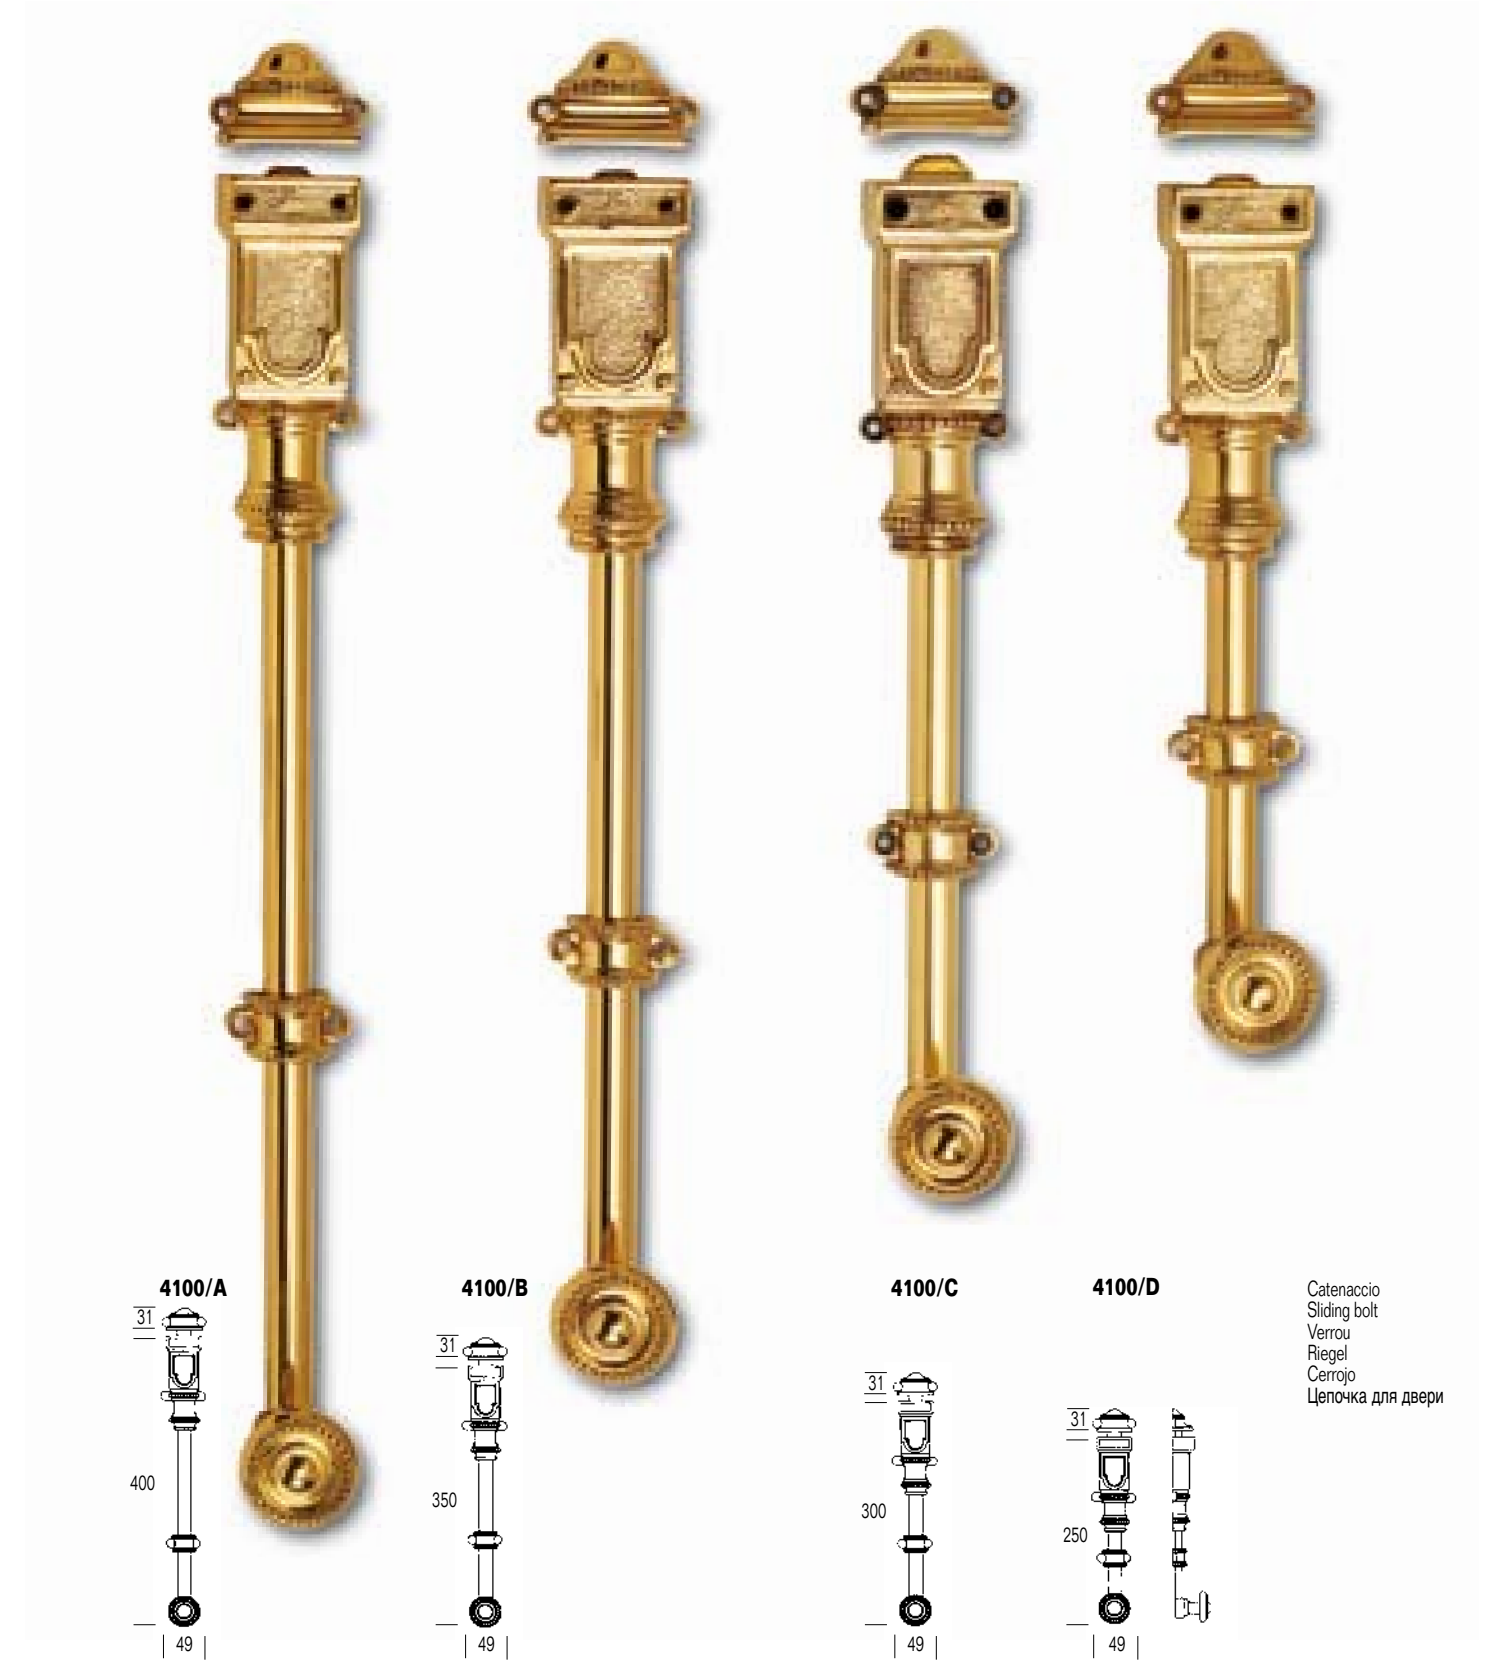

Siena

300

300
Ferma porte
Door stoppers
Arrêt porte
Türhalter
Para-puerta
Стопор для двери

Pisa

4102

4101

4101
Catenaccio
Sliding bolt
Verrou
Riegel
Cerrojo
Цепочка для двери

4102
Catenaccio
Sliding bolt
Verrou
Riegel
Cerrojo
Цепочка для двери

Praga

Sofia

Catenaccio
Sliding bolt
Verrou
Riegel
Cerrojo
Цепочка для двери

Aosta

311/A LH

311/B LH

311/A RH

311/B RH

Cerniera
Hinge
Charnière
Scharnier
Charnela
Петля

Galatea

Stile: Louis XVI®

311/C LH

311/D LH

311/E LH

311/F LH

311/C RH