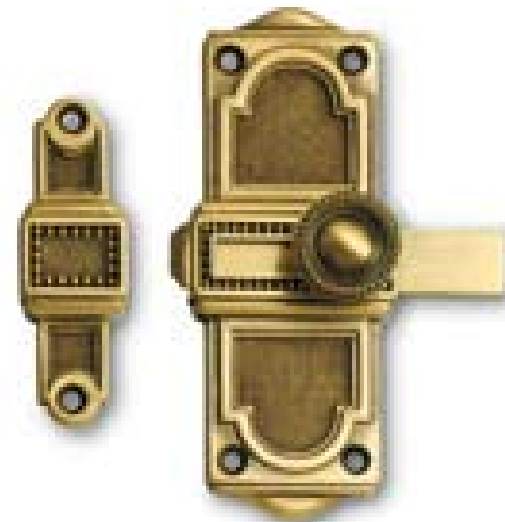

Siena

300

300
Ferma porte
Door stoppers
Arrêt porte
Türhalter
Para-puerta
Стопор для двери

Pisa

4102

4101

4101
Catenaccio
Sliding bolt
Verrou
Riegel
Cerrojo
Цепочка для двери

4102
Catenaccio
Sliding bolt
Verrou
Riegel
Cerrojo
Цепочка для двери

Praga

Sofia

Catenaccio
Sliding bolt
Verrou
Riegel
Cerrojo
Цепочка для двери

Aosta

311/A LH

311/B LH

311/A RH

311/B RH