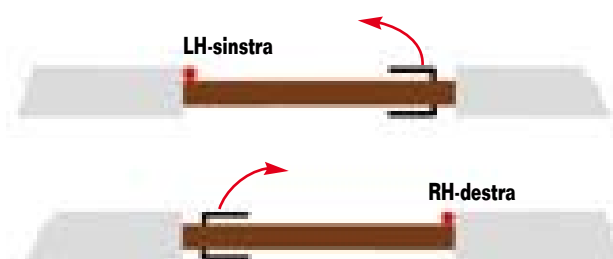

311/A LH

311/B LH

Cerniera
Hinge
Charnière
Scharnier
Charnela
Петля

Galatea

Stile: Louis XVI®