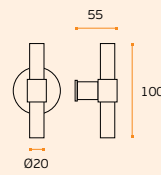

STOUT

PUXADORES E ACESSÓRIOS /
LEVER HANDLES AND ACCESSORIES /
MANILLAS Y ACCESORIOS.

EN1906 2 6 - 0 0 3 0 A

EN1906 2 6 - 0 0 3 0 A

IN.00.145 STOUT
Material: EN 1.4301 - Satinado / Satin / Satin
RB08M - Roseta standard / Standard rose

EN1906 2 6 - 0 0 3 0 A

IN.00.146 FUNNY STOUT
Material: EN 1.4301 - Satinado / Satin / Satin
RB08M - Roseta standard / Standard rose
Funny bottle opener

EN1906 2 6 - 0 0 3 0 A