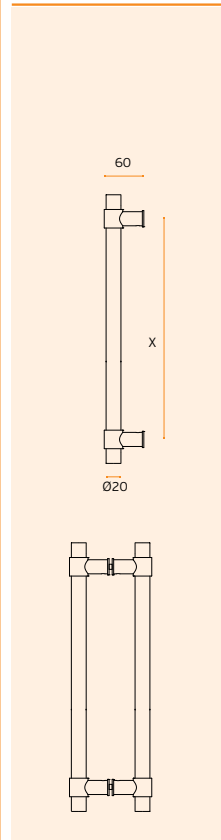

IN.00.173 STOUT
Material: EN 1.4301 - Satinado / Satin / Satin
Fixo / Fixed / Fijo

EN1906 2 6 - 0 0 3 0 A

IN.00.145 STOUT
Material: EN 1.4301 - Satinado / Satin / Satin
RB08M - Roseta standard / Standard rose

Quadra
Spindle
Quadrillo
6X6

IN.22.152.14 STOUT
IN.22.152.16 STOUT

Material: EN 1.4301

Satinado / Satin / Satin

Puxador de móvel / Furniture knob / Tirador de mueble

pag.162

pag.246

pag.185

IN.00.147 FUNNY STOUT

Material: EN 1.4301
Satinado / Satin / Satin
RB08M - Roseta standard / Standard rose
Funny remember me Clip

EN1906 2 6 - 0 0 3 0 A

X	Ø
300	20
600	20
900	20

IN.00.149 FUNNY STOUT

Material: EN 1.4301
Satinado / Satin / Satin
RB08M - Roseta standard / Standard rose
Funny hook - Cabide / Hook / Colgador

EN1906 2 6 - 0 0 3 0 A

-  pag.162
-  pag.246
-  pag.185
-  pag.194
-  pag.202

-  pag.162
-  pag.246
-  pag.185
-  pag.194
-  pag.202

IN.00.147 Funny Stout

STOUT

A/115