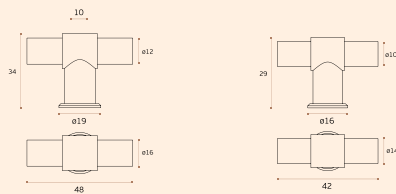

EN1906 2 6 - 0 0 3 0 A

IN.00.146 FUNNY STOUT
Material: EN 1.4301 - Satinado / Satin / Satin
RB08M - Roseta standard / Standard rose
Funny bottle opener

EN1906 2 6 - 0 0 3 0 A

IN.04.266

Fecho wc com ranhura para moeda - com ou sem indicador, pode ser optado na instalação. / Bathroom snib indicator with coin slot - with or without color indication, can be chosen on installation. / Condeña de baño con fenda para moneda - con o sin indicador, opcional en la instalacion.

Quadra
Spindle
Quadrillo
6X6

IN.22.152.14 STOUT
IN.22.152.16 STOUT

Material: EN 1.4301

Satinado / Satin / Satin

Puxador de móvel / Furniture knob / Tirador de mueble

pag.162

pag.246

pag.185