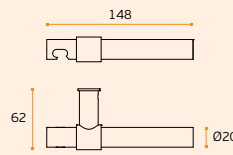

IN.00.173 STOUT
Material: EN 1.4301 - Satinado / Satin / Satin
Fixo / Fixed / Fijo

EN1906 2 6 - 0 0 3 0 A

IN.00.145 STOUT
Material: EN 1.4301 - Satinado / Satin / Satin
RB08M - Roseta standard / Standard rose

EN1906 2 6 - 0 0 3 0 A

IN.00.146 FUNNY STOUT
Material: EN 1.4301 - Satinado / Satin / Satin
RB08M - Roseta standard / Standard rose
Funny bottle opener

EN1906 2 6 - 0 0 3 0 A

IN.04.266

Fecho wc com ranhura para moeda - com ou sem indicador, pode ser optado na instalação. / Bathroom snib indicator with coin slot - with or without color indication, can be chosen on installation. / Condeña de baño con fenda para moneda - con o sin indicador, opcional en la instalacion.