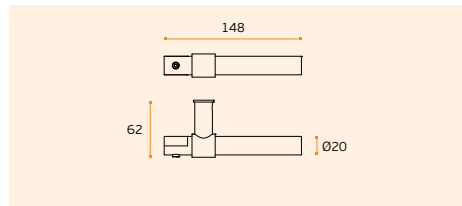

EN1906 2 6 - 0 0 3 0 A

STOUT

PUXADORES E ACESSÓRIOS /
LEVER HANDLES AND ACCESSORIES /
MANILLAS Y ACCESORIOS.

IN.07.145 STOUT
Material: EN 1.4301
Satinado / Satin / Satin
Asa de porta / Door handle /
Manillone de puerta.

IN.00.147 FUNNY STOUT

Material: EN 1.4301
Satinado / Satin / Satin
RB08M - Roseta standard / Standard rose
Funny remember me Clip

EN1906 2 6 - 0 0 3 0 A

X	Ø
300	20
600	20
900	20

IN.00.149 FUNNY STOUT

Material: EN 1.4301
Satinado / Satin / Satin
RB08M - Roseta standard / Standard rose
Funny hook - Cabide / Hook / Colgador