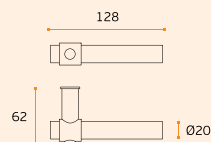

Quadra
Spindle
Quadrillo
6X6

IN.22.152.14 STOUT
IN.22.152.16 STOUT

Material: EN 1.4301

Satinado / Satin / Satin

Puxador de móvel / Furniture knob / Tirador de mueble

pag.162

pag.246

pag.185

pag.194

pag.202

pag.162

pag.246

pag.185

pag.194

pag.202

IN.00.148 FUNNY STOUT

Material: EN 1.4301 - Satinado / Satin / Satin
RB08M - Roseta standard / Standard rose
Funny door stopper - Batente / Stopper
Tope de puerta.

EN1906 2 6 - 0 0 3 0 A

IN.00.150 FUNNY STOUT

Material: EN 1.4301 - Satinado / Satin / Satin
RB08M - Roseta standard / Standard rose
Funny hook - Cabide / Hook / Colgador