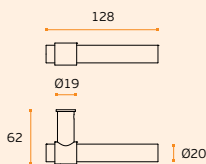

IN.00.173 STOUT
Material: EN 1.4301 - Satinado / Satin / Satin
Fixo / Fixed / Fijo

EN1906 2 6 - 0 0 3 0 A

IN.00.145 STOUT
Material: EN 1.4301 - Satinado / Satin / Satin
RB08M - Roseta standard / Standard rose