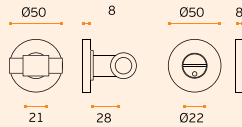

EN1906 2 6 - 0 0 3 0 A

IN.00.146 FUNNY STOUT
Material: EN 1.4301 - Satinado / Satin / Satin
RB08M - Roseta standard / Standard rose
Funny bottle opener

EN1906 2 6 - 0 0 3 0 A

IN.04.266

Fecho wc com ranhura para moeda - com ou sem indicador, pode ser optado na instalação. / Bathroom snib indicator with coin slot - with or without color indication, can be chosen on installation. / Condeña de baño con fenda para moneda - con o sin indicador, opcional en la instalacion.

Quadra
Spindle
Quadrillo
6X6

IN.22.152.14 STOUT
IN.22.152.16 STOUT

Material: EN 1.4301

Satinado / Satin / Satin

Puxador de móvel / Furniture knob / Tirador de mueble

pag.162

pag.246

pag.185