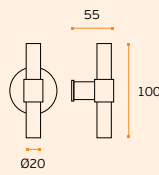

STOUT

PUXADORES E ACESSÓRIOS /
LEVER HANDLES AND ACCESSORIES /
MANILLAS Y ACCESORIOS.

IN.00.172 STOUT
Material: EN 1.4301 - Satinado / Satin / Satin
RB08M - Roseta standard / Standard rose

EN1906 2 6 - 0 0 3 0 A

Quadra
Spindle
Quadrillo
6X6

IN.22.152.14 STOUT
IN.22.152.16 STOUT

Material: EN 1.4301

Satinado / Satin / Satin

Puxador de móvel / Furniture knob / Tirador de mueble

pag.162

pag.246

pag.185