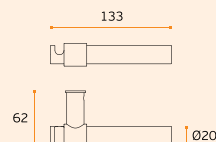

Quadra
Spindle
Quadrillo
6X6

IN.22.152.14 STOUT
IN.22.152.16 STOUT

Material: EN 1.4301

Satinado / Satin / Satin

Puxador de móvel / Furniture knob / Tirador de mueble

pag.162

pag.246

pag.185

pag.194

pag.202

pag.162

pag.246

pag.185

pag.194

pag.202

IN.00.148 FUNNY STOUT

Material: EN 1.4301 - Satinado / Satin / Satin
RB08M - Roseta standard / Standard rose
Funny door stopper - Batente / Stopper
Tope de puerta.

EN1906 2 6 - 0 0 3 0 A

IN.00.150 FUNNY STOUT

Material: EN 1.4301 - Satinado / Satin / Satin
RB08M - Roseta standard / Standard rose
Funny hook - Cabide / Hook / Colgador