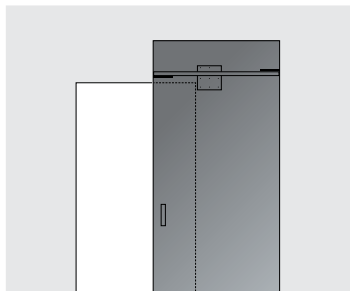

IN.15.450

1x Kit de correr oculto com
amortecedores ajustaveis para
ambos os lados.

1x Guia de pavimento
Peso max de porta 60 kg
Largura máx. 1500mm

1x Hidden sliding Kit with adjustable shock
absorber for bouth sides / Kit oculto de
puerta corredera con amortiguador
en los dos lados.

1x - Floor guide / guia de suelo
Max. load / peso max. 60 kg
Max. wide / acho max. 1500mm

soft closing system