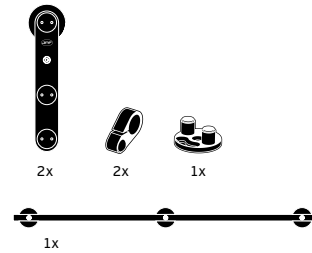

KIT'S PARA PORTAS DE CORRER Ø25 / SLIDING DOOR SET'S Ø25 / KIT'S PARA PUERTAS CORREDERAS Ø25.

ASystem for glass.

IN.15.002.K

Sistema completo de portas de correr em vidro. Diâmetro do carril de 25mm tubo. (porta não incluída) Espessura da porta de vidro 8 - 12 mm (porta não incluída)

System for glass doors. Rail diameter 25mm (door not included) ///
Nuevo sistema de puertascorrederas para cristal completo. Carril de 25mm de diámetro. (puerta no incluida).
Glass Thickness / Espesor del cristal : 8- 12mm (puerta no incluida).