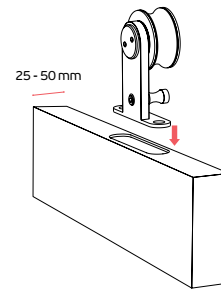

A System for wood.

IN.15.022.K

Sistema completo de portas de correr em madeira. Diâmetro do carril de 25mm. (porta não incluída)

Complete sliding door system for wood doors. Rail diameter 25mm. (door not included) ///
Sistema completo de puertas correderas para madera. Carril de 25mm de diámetro. (puerta no incluida)