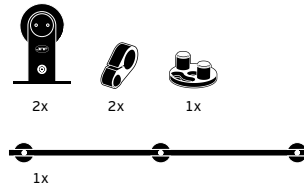

A System for wood.

IN.15.022.K

Sistema completo de portas de correr em madeira. Diâmetro do carril de 25mm. (porta não incluída)

Complete sliding door system for wood doors. Rail diameter 25mm. (door not included) ///
Sistema completo de puertas correderas para madera. Carril de 25mm de diámetro. (puerta no incluida)