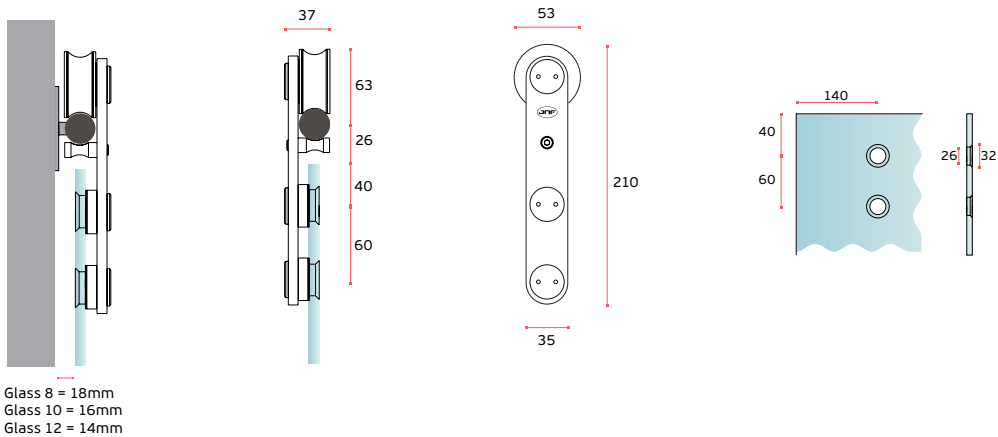

Complete sliding door system for wood and glass doors . Possible to install in doors with 600 to 900mm wide. Maximum weight of door 60KG. Rail diameter 25mm.  
(door not included)

Sistema completo de puertas correderas de madera y cristal. Posible la instalación de puertas con 600 a 900 mm de ancho. Peso máximo de la puerta de 60kg. Carril de 25mm de diámetro.  
(puerta no incluída)

## KIT'S PARA PORTAS DE CORRER Ø25 / SLIDING DOOR SET'S Ø25 / KIT'S PARA PUERTAS CORREDERAS Ø25.

#### IN.15.002.K

**Sistema completo de portas de correr em vidro. Diâmetro do carril de 25mm tubo. (porta não incluída) Espessura da porta de vidro 8 - 12 mm (porta não incluída)**

System for glass doors. Rail diameter 25mm (door not included) ///  
 Nuevo sistema de puertascorrederas para cristal completo. Carril de 25mm de diámetro. (puerta no incluida).  
 Glass Thickness / Espesor del cristal : 8- 12mm (puerta no incluida).

600 - 900 mm  
MAX - 60 kg