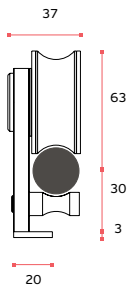

#### IN.15.002.K

**Sistema completo de portas de correr em vidro. Diâmetro do carril de 25mm tubo. (porta não incluída) Espessura da porta de vidro 8 - 12 mm (porta não incluída)**

System for glass doors. Rail diameter 25mm (door not included) ///  
 Nuevo sistema de puertascorrederas para cristal completo. Carril de 25mm de diámetro. (puerta no incluida).  
 Glass Thickness / Espesor del cristal : 8- 12mm (puerta no incluida).

600 - 900 mm  
MAX - 60 kg