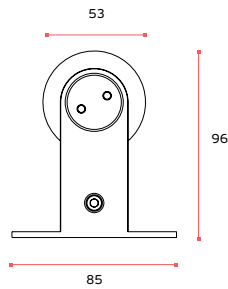

#### IN.15.002.K

**Sistema completo de portas de correr em vidro. Diâmetro do carril de 25mm tubo. (porta não incluída) Espessura da porta de vidro 8 - 12 mm (porta não incluída)**

System for glass doors. Rail diameter 25mm (door not included) ///  
 Nuevo sistema de puertascorrederas para cristal completo. Carril de 25mm de diámetro. (puerta no incluida).  
 Glass Thickness / Espesor del cristal : 8- 12mm (puerta no incluida).

600 - 900 mm  
MAX - 60 kg