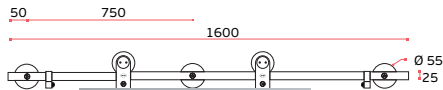

A System for wood.

IN.15.022.K

Sistema completo de portas de correr em madeira. Diâmetro do carril de 25mm. (porta não incluída)

Complete sliding door system for wood doors. Rail diameter 25mm. (door not included) ///
Sistema completo de puertas correderas para madera. Carril de 25mm de diámetro. (puerta no incluida)