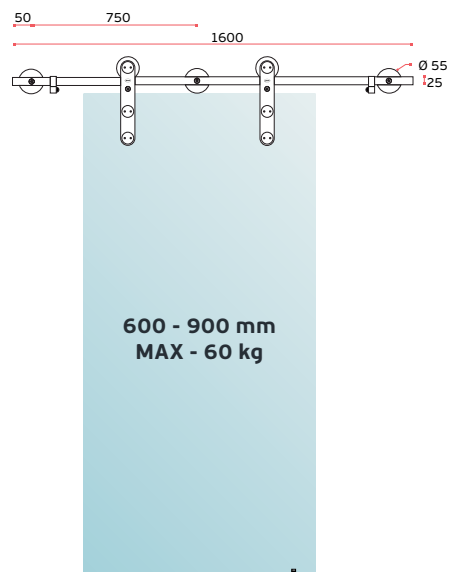

Complete sliding door system for wood and glass doors . Possible to install in doors with 600 to 900mm wide. Maximum weight of door 60KG. Rail diameter 25mm.  
(door not included)

Sistema completo de puertas correderas de madera y cristal. Posible la instalación de puertas con 600 a 900 mm de ancho. Peso máximo de la puerta de 60kg. Carril de 25mm de diámetro.  
(puerta no incluída)

#### IN.15.002.K

**Sistema completo de portas de correr em vidro. Diâmetro do carril de 25mm tubo. (porta não incluída) Espessura da porta de vidro 8 - 12 mm (porta não incluída)**

System for glass doors. Rail diameter 25mm (door not included) ///  
 Nuevo sistema de puertascorrederas para cristal completo. Carril de 25mm de diámetro. (puerta no incluida).  
 Glass Thickness / Espesor del cristal : 8- 12mm (puerta no incluida).

600 - 900 mm  
MAX - 60 kg