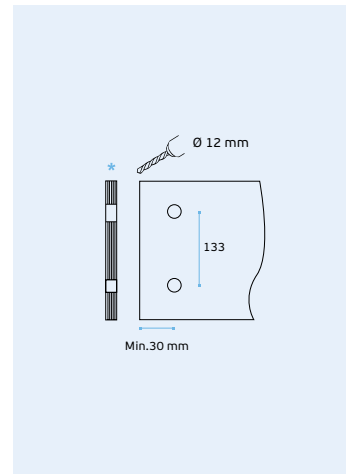

Furo do vidro / Glass drill / Agujero en el cristal

(*) Espessuras de vidro /

Glass Thicknesses / Espesor de lo cristal.

8 - 10 mm

CONCHA PARA VIDRO / FLUSH HANDLE FOR GLASS / CAZOLETA PARA CRISTAL

IN.16.529

Concha dupla para vidro /
Double Flush Handle for glass /
Cazoleta doble para cristal.

Material EN 1.4301 Satinado / Satin / Satin

(*) Espessuras de vidro /
Glass Thicknesses /
Espesor de lo cristal.
10 - 12 mm

IN.16.530

Concha dupla para vidro /
Double Flush Handle for glass /
Cazoleta doble para cristal.

Material EN 1.4301 Satinado / Satin / Satin

(*) Espessuras de vidro /
Glass Thicknesses /
Espesor de lo cristal.
10 - 12 mm