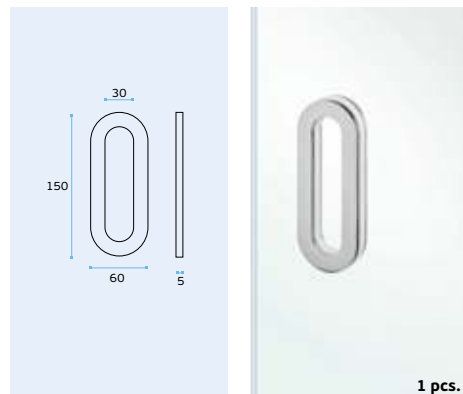

IN.16.562.A - Com cola 3M / With 3M glue / Con pegamiento 3M
IN.16.562.B - Para aplicar com cola UV / To apply with UV glue /
Para aplicar con pegamiento UV

Concha para vidro /
Flush Handle for glass /
Cazoleta para cristal.

Material EN 1.4301 Satinado / Satin / Satin