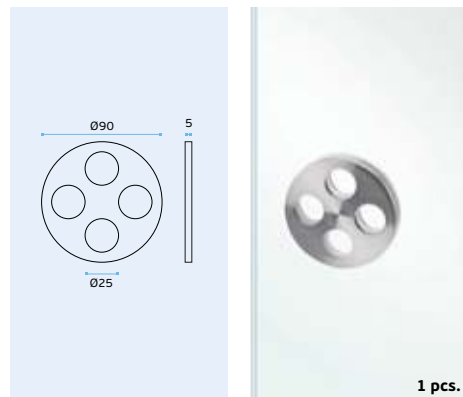

IN.16.566.A - Com cola 3M / With 3M glue / Con pegamiento 3M
IN.16.566.B - Para aplicar com cola UV / To apply with UV glue /
Para aplicar con pegamiento UV

Concha para vidro /
Flush Handle for glass /
Cazoleta para cristal.

Material EN 1.4301 Satinado / Satin / Satin