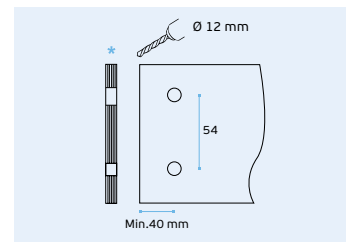

Furo do vidro / Glass drill / Agujero en el cristal

(*) Espessuras de vidro /

Glass Thicknesses / Espesor de lo cristal.

8 - 10 mm

CONCHA PARA VIDRO / FLUSH HANDLE FOR GLASS / CAZOLETA PARA CRISTAL

IN.16.529

Concha dupla para vidro /
Double Flush Handle for glass /
Cazoleta doble para cristal.

Material EN 1.4301 Satinado / Satin / Satin

(*) Espessuras de vidro /
Glass Thicknesses /
Espesor de lo cristal.
10 - 12 mm

IN.16.530

Concha dupla para vidro /
Double Flush Handle for glass /
Cazoleta doble para cristal.

Material EN 1.4301 Satinado / Satin / Satin

(*) Espessuras de vidro /
Glass Thicknesses /
Espesor de lo cristal.
10 - 12 mm