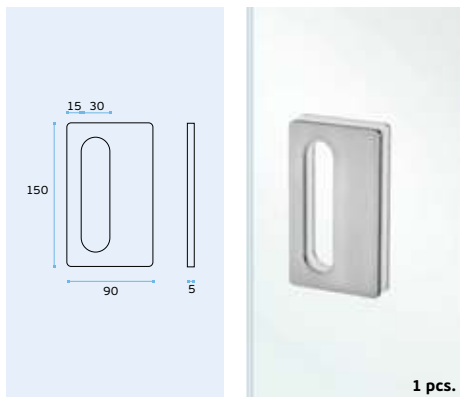

IN.16.564.A - Com cola 3M / With 3M glue / Con pegamiento 3M
IN.16.564.B - Para aplicar com cola UV / To apply with UV glue /
Para aplicar con pegamiento UV

Concha para vidro /
Flush Handle for glass /
Cazoleta para cristal.

Material EN 1.4301 Satinado / Satin / Satin