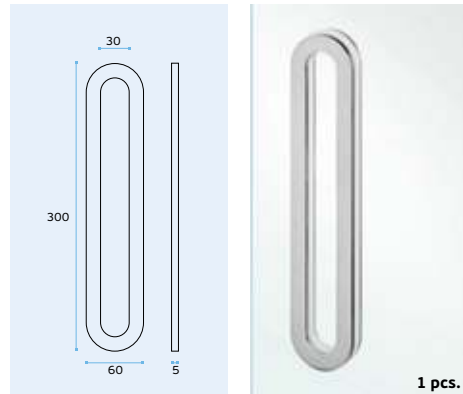

Concha para vidro /
Flush Handle for glass /
Cazoleta para cristal.

Material EN 1.4301 Satinado / Satin / Satin

IN.16.561.A - Com cola 3M / With 3M glue / Con pegamiento 3M
IN.16.561.B - Para aplicar com cola UV / To apply with UV glue /
Para aplicar con pegamiento UV

Concha para vidro /
Flush Handle for glass /
Cazoleta para cristal.

Material EN 1.4301 Satinado / Satin / Satin

IN.16.563.A - Com cola 3M / With 3M glue / Con pegamiento 3M
IN.16.563.B - Para aplicar com cola UV / To apply with UV glue /
Para aplicar con pegamiento UV

Concha para vidro /
Flush Handle for glass /
Cazoleta para cristal.

Material EN 1.4301 Satinado / Satin / Satin

IN.16.564.A - Com cola 3M / With 3M glue / Con pegamiento 3M
IN.16.564.B - Para aplicar com cola UV / To apply with UV glue /
 Para aplicar con pegamiento UV