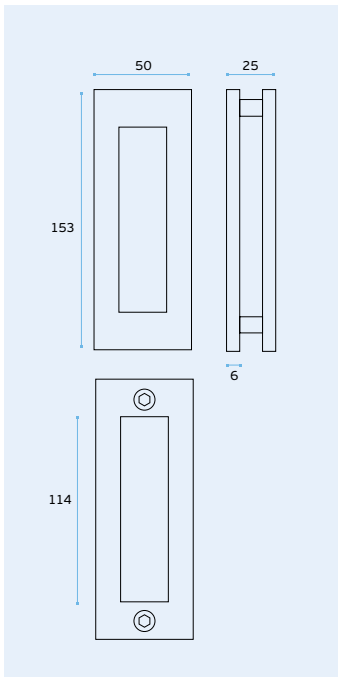

Furo do vidro / Glass drill / Agujero en el cristal

(*) Espessuras de vidro /

Glass Thicknesses / Espesor de lo cristal.

8 - 10 mm

CONCHA PARA VIDRO / FLUSH HANDLE FOR GLASS / CAZOLETA PARA CRISTAL

IN.16.529

Concha dupla para vidro /
Double Flush Handle for glass /
Cazoleta doble para cristal.

Material EN 1.4301 Satinado / Satin / Satin

(*) Espessuras de vidro /
Glass Thicknesses /
Espesor de lo cristal.
10 - 12 mm

IN.16.530

Concha dupla para vidro /
Double Flush Handle for glass /
Cazoleta doble para cristal.

Material EN 1.4301 Satinado / Satin / Satin

(*) Espessuras de vidro /
Glass Thicknesses /
Espesor de lo cristal.
10 - 12 mm