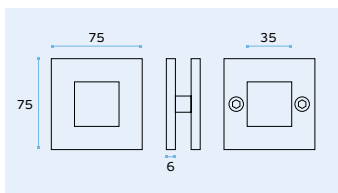

Furo do vidro / Glass drill / Agujero en el cristal

(*) Espessuras de vidro /

Glass Thicknesses / Espesor de lo cristal.

8 - 10 mm

CONCHA PARA VIDRO / FLUSH HANDLE FOR GLASS / CAZOLETA PARA CRISTAL

IN.16.529

Concha dupla para vidro /
Double Flush Handle for glass /
Cazoleta doble para cristal.

Material EN 1.4301 Satinado / Satin / Satin

(*) Espessuras de vidro /
Glass Thicknesses /
Espesor de lo cristal.
10 - 12 mm