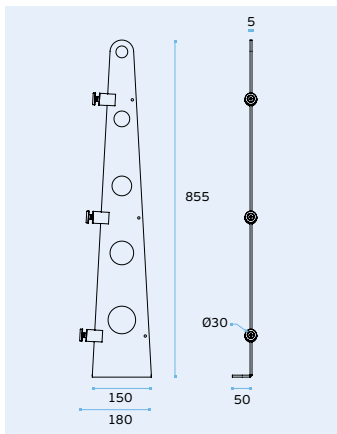

## SISTEMA DE FIXAÇÃO PARA ALPENDRES DE VIDRO / GLASS CANOPIES SYSTEM / SISTEMA PARA CUBIERTA EN CRISTAL.

### IN.81.700

Sistema de fixação para alpendres de vidro /  
Glass canopies system /  
Sistema para cubierta en cristal.

Material: EN 1.4301 Satinado / Satin / Satin

Espessuras de vidro / Glass Thickness /  
Espesor de lo cristal. 12-14mm.

**Espessuras de vidro / Glass Thickness /**  
 Espesor de lo cristal. 12-14mm.

**Furo do vidro / Glass drill /** Agujero en el cristal