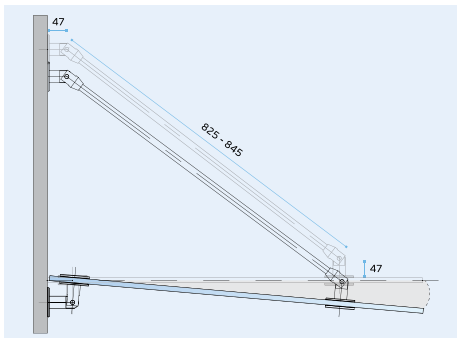

### IN.81.700

Sistema de fixação para alpendres de vidro /  
Glass canopies system /  
Sistema para cubierta en cristal.

Material: EN 1.4301 Satinado / Satin / Satin

Espessuras de vidro / Glass Thickness /  
Espesor de lo cristal. 12-14mm.

Furo do vidro / Glass drill / Agujero en el cristal

**IN.81.701**

**Sistema de fixação para alpendres de vidro /**  
 Glass canopies system /  
 Sistema para cubierta en cristal.  
**Material: EN 1.4301** Satinado / Satin / Satin

**Espessuras de vidro / Glass Thickness /**  
 Espesor de lo cristal. 12-14mm.

**Furo do vidro / Glass drill /** Agujero en el cristal