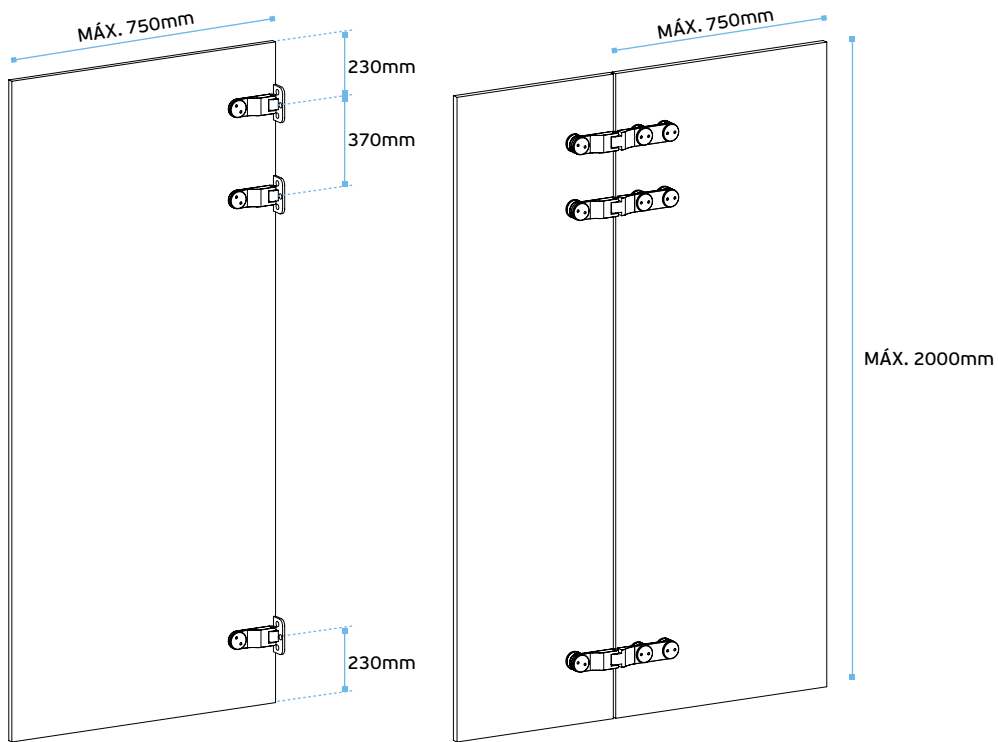

SISTEMA DE APLICAÇÃO > FERRAGENS PARA VIDRO / APPLICATION SYSTEM > FOR GLASS HARDWARE / SISTEMA DE APLICACIÓN > SOPORTES DE VIDRIO.

A **Recomendado: 2 dobradiças por porta /**
Recommended: 2 hinges per door /
Recomendado: 2 bisagras por puerta.

Para portas com medidas superiores - sob consulta /

For doors with superior dimensions - under request /

Para puertas con dimensiones superiores - sob pedido.

B **Recomendado: 3 dobradiças por porta (vidro 8mm) /**
Recommended: 3 hinges per door (8mm glass) /
Recomendado: 3 bisagras por puerta (cristal 8mm).