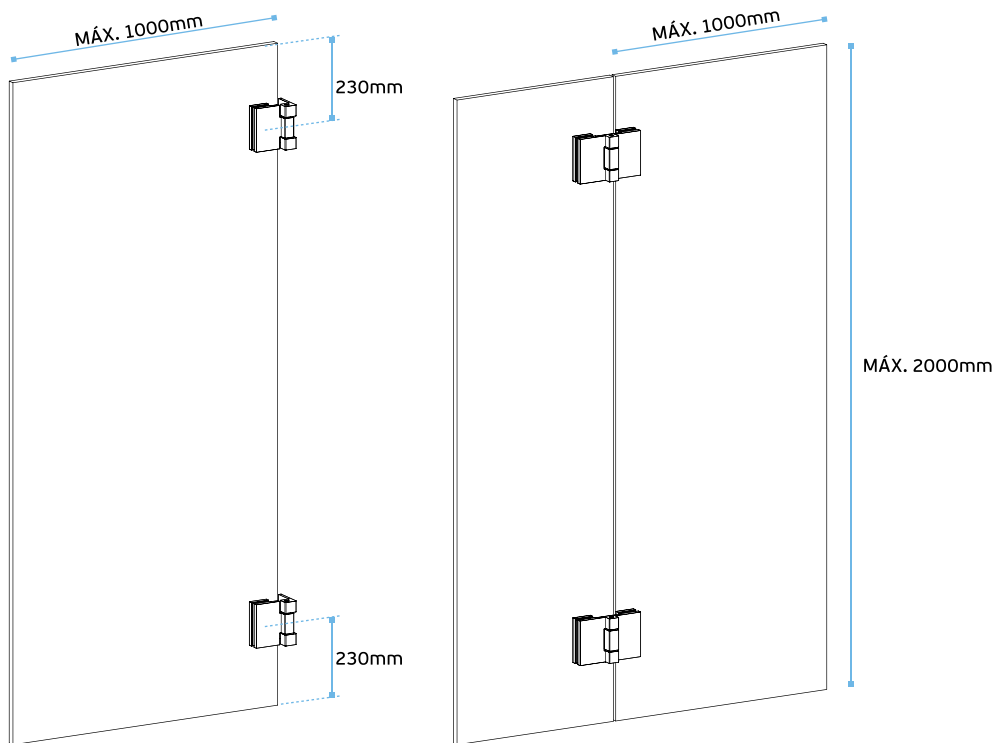

SISTEMA DE APLICAÇÃO > FERRAGENS PARA VIDRO / APPLICATION SYSTEM > FOR GLASS HARDWARE / SISTEMA DE APLICACIÓN > SOPORTES DE VIDRIO.

A **Recomendado: 2 dobradiças por porta /**
Recommended: 2 hinges per door /
Recomendado: 2 bisagras por puerta.

Para portas com medidas superiores - sob consulta /

For doors with superior dimensions - under request /

Para puertas con dimensiones superiores - sob pedido.

B **Recomendado: 3 dobradiças por porta (vidro 8mm) /**
Recommended: 3 hinges per door (8mm glass) /
Recomendado: 3 bisagras por puerta (cristal 8mm).