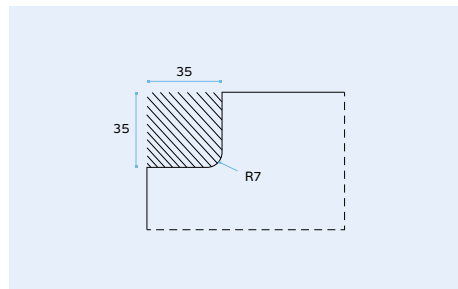

### 07715.CR

**Chave para remoção do cilindro.**  
Cylinder changing key.  
Llave para quitar el bombillo.

F/755

**Entalhes /**  
Glass cutouts /  
Taladros en el cristal

**GC01**

**GC02**

**GC03**

**GC04**

**GC05**

**GC06**

**GC07**

**GC08**

**GC09**

**GC10**

**GC11**

**Entalhes /**  
Glass cutouts /  
Taladros en el cristal