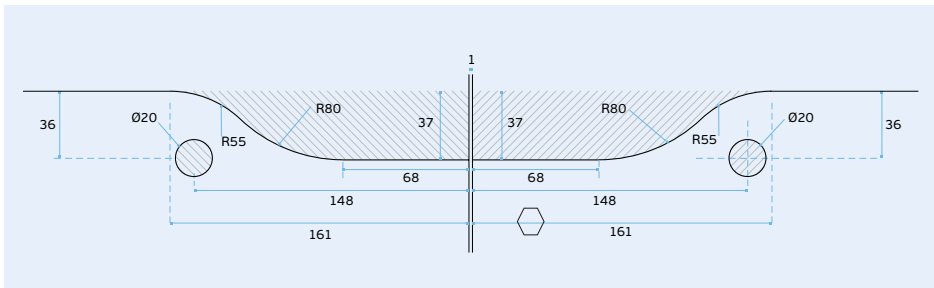

### 07715.CR

**Chave para remoção do cilindro.**  
Cylinder changing key.  
Llave para quitar el bombillo.

F/755

**Entalhes /**  
Glass cutouts /  
Taladros en el cristal

**GC01**

**GC02**

**GC03**

**GC04**

**GC05**

**GC06**

**GC07**

**GC08**

**GC09**

**GC10**

**GC11**

**Entalhes /**  
Glass cutouts /  
Taladros en el cristal

**GC12**

**GC13**

**GC14**

**GC15**

**GC16**

**GC17**

**GC18**

**GC19**