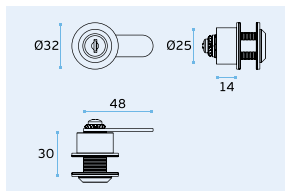

### IN.20.07715

**Fechadura com cilindro amovível /**  
Lock with removable cylinder/  
Cerradura con bombillo amovible.

**Espessuras de vidro / Glass Thickness /**  
Espesor de lo cristal.  
6 - 10mm

### IN.20.07715.Q

**Fechadura com cilindro amovível /**  
Lock with removable cylinder/  
Cerradura con bombillo amovible.

**Espessuras de vidro / Glass Thickness /**  
Espesor de lo cristal.  
6 - 10mm