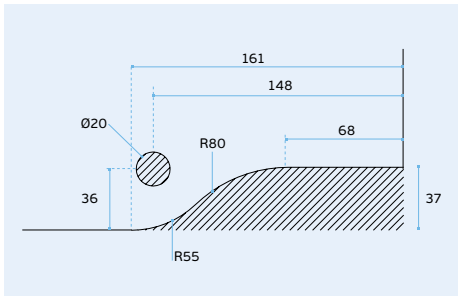

### 07715.CR

**Chave para remoção do cilindro.**  
Cylinder changing key.  
Llave para quitar el bombillo.

F/755

**Entalhes /**  
Glass cutouts /  
Taladros en el cristal

**GC01**

**GC02**

**GC03**

**GC04**

**GC05**

**GC06**

**GC07**

**GC08**

**GC09**

**GC10**

**GC11**

**Entalhes /**  
Glass cutouts /  
Taladros en el cristal

**GC12**

**GC13**

**GC14**

**GC15**

**GC16**

**GC17**

**GC18**

**GC19**