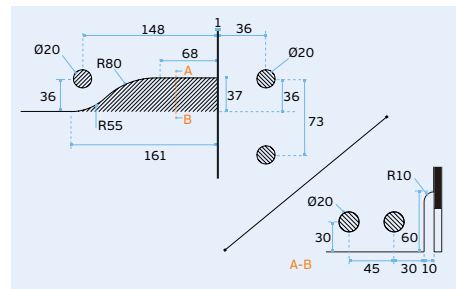

### 07715.CR

**Chave para remoção do cilindro.**  
Cylinder changing key.  
Llave para quitar el bombillo.

F/755

**Entalhes /**  
Glass cutouts /  
Taladros en el cristal

**GC01**

**GC02**

**GC03**

**GC04**

**GC05**

**GC06**

**GC07**

**GC08**

**GC09**

**GC10**

**GC11**

**Entalhes /**  
Glass cutouts /  
Taladros en el cristal