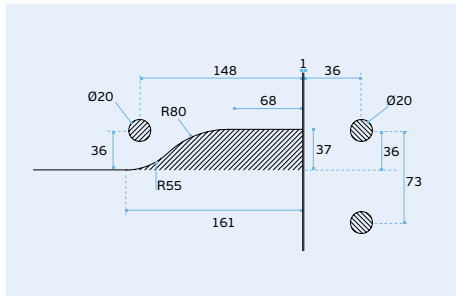

### 07715.CR

**Chave para remoção do cilindro.**  
Cylinder changing key.  
Llave para quitar el bombillo.

F/755

**Entalhes /**  
Glass cutouts /  
Taladros en el cristal

**GC01**

**GC02**

**GC03**

**GC04**

**GC05**

**GC06**

**GC07**

**GC08**

**GC09**

**GC10**

**GC11**

**Entalhes /**  
Glass cutouts /  
Taladros en el cristal

**GC12**

**GC13**

**GC14**

**GC15**

**GC16**

**GC17**

**GC18**

**GC19**