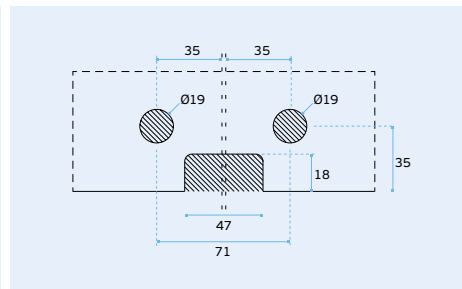

### 07715.CR

**Chave para remoção do cilindro.**  
Cylinder changing key.  
Llave para quitar el bombillo.

F/755

**Entalhes /**  
Glass cutouts /  
Taladros en el cristal

**GC01**

**GC02**

**GC03**

**GC04**

**GC05**

**GC06**

**GC07**

**GC08**

**GC09**

**GC10**

**GC11**

**Entalhes /**  
Glass cutouts /  
Taladros en el cristal