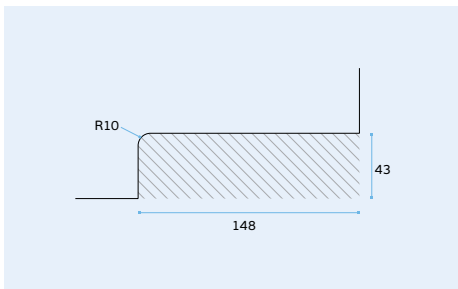

### 07715.CR

**Chave para remoção do cilindro.**  
Cylinder changing key.  
Llave para quitar el bombillo.

F/755

**Entalhes /**  
Glass cutouts /  
Taladros en el cristal

**GC01**

**GC02**

**GC03**

**GC04**

**GC05**

**GC06**

**GC07**

**GC08**

**GC09**

**GC10**

**GC11**

**Entalhes /**  
Glass cutouts /  
Taladros en el cristal

**GC12**

**GC13**

**GC14**

**GC15**

**GC16**

**GC17**

**GC18**

**GC19**