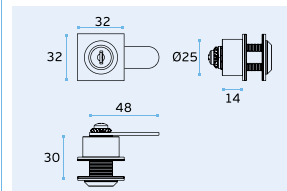

### IN.20.07715

**Fechadura com cilindro amovível /**  
Lock with removable cylinder/  
Cerradura con bombillo amovible.

**Espessuras de vidro / Glass Thickness /**  
Espesor de lo cristal.  
6 - 10mm

### IN.20.07715.Q

**Fechadura com cilindro amovível /**  
Lock with removable cylinder/  
Cerradura con bombillo amovible.

**Espessuras de vidro / Glass Thickness /**  
Espesor de lo cristal.  
6 - 10mm