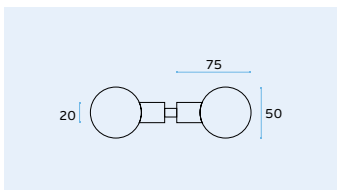

IN.00.095.V

Puxadores para portas de vidro /

Knobs for glass doors /

Pomos para puerta de cristal.

Material EN 1.4301 Satinado / Satin / Satin