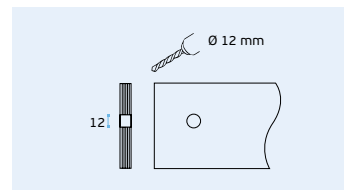

IN.00.099.V - Satinado / Satin / Satin

IN.00.099.P.V - Polido / Polished / Pulido

Puxadores para portas de vidro /

Knobs for glass doors /

Pomos para puerta de cristal.

Material EN 1.4301