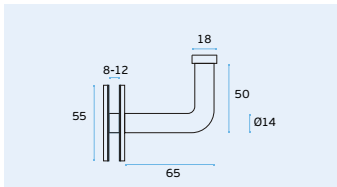

IN.18.136

Suportes de corrimão para vidro /

Hand rail support for glass /

Soporte Pasamanos para cristal.

Material EN 1.4301 Satinado / Satin / Satin