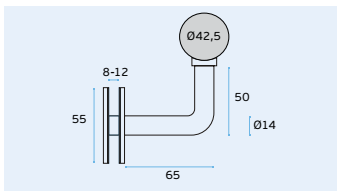

PUXADORES PARA VIDRO / GLASS KNOBS / POMOS PARA CRISTAL

IN.18.135

Suportes de corrimão para vidro /

Hand rail support for glass /

Soporte Pasamanos para cristal.

Material EN 1.4301 Satinado / Satin / Satin