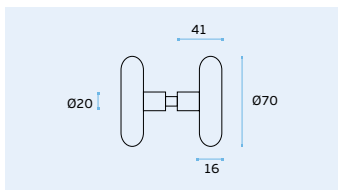

IN.00.099.V - Satinado / Satin / Satin

IN.00.099.P.V - Polido / Polished / Pulido

Puxadores para portas de vidro /

Knobs for glass doors /

Pomos para puerta de cristal.

Material EN 1.4301