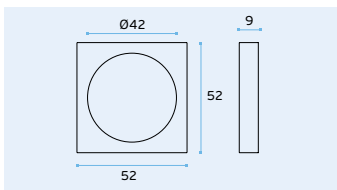

IN.16.526

Concha para colar em vidro /

Flush Handle to stich in glass /

Cazoleta para pegar en cristal.

Material EN 1.4301 Satinado / Satin / Satin