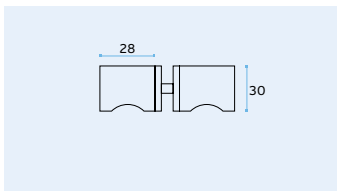

SUPORTES DE VIDRO / SHELF SUPPORTS / SOPORTES DE ESTANTES

IN.75.030

Puxadores para portas de vidro /

Knobs for glass doors /

Pomos para puerta de cristal.

Material EN 1.4301 Satinado / Satin / Satin