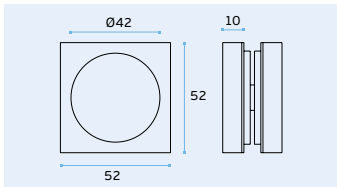

Cazoleta doble para cristal.

Material EN 1.4301 Satinado / Satin / Satin

(*) Espessuras de vidro /

Glass Thicknesses / Espesor de lo cristal.

8 - 10 mm

Furo do vidro / Glass drill / Agujero en el cristal

IN.16.526