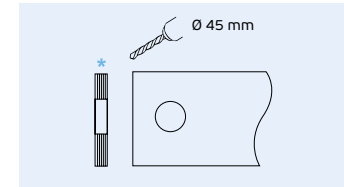

Cazoleta doble para cristal.

Material EN 1.4301 Satinado / Satin / Satin

(*) Espessuras de vidro /

Glass Thicknesses / Espesor de lo cristal.

8 - 10 mm

Furo do vidro / Glass drill / Agujero en el cristal

IN.16.526

Concha para colar em vidro /

Flush Handle to stich in glass /

Cazoleta para pegar en cristal.

Material EN 1.4301 Satinado / Satin / Satin

Aplicável com cola 3M /

Applicable with 3M glue / Aplicable con cola 3M.