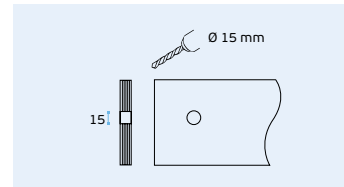

IN.18.136

Suportes de corrimão para vidro /

Hand rail support for glass /

Soporte Pasamanos para cristal.

Material EN 1.4301 Satinado / Satin / Satin