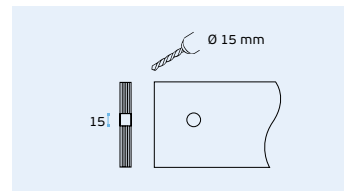

PUXADORES PARA VIDRO / GLASS KNOBS / POMOS PARA CRISTAL

IN.18.135

Suportes de corrimão para vidro /

Hand rail support for glass /

Soporte Pasamanos para cristal.

Material EN 1.4301 Satinado / Satin / Satin