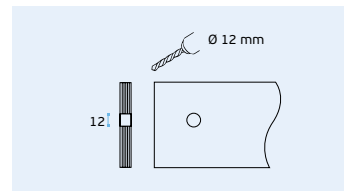

SUPORTES DE VIDRO / SHELF SUPPORTS / SOPORTES DE ESTANTES

IN.75.030

Puxadores para portas de vidro /

Knobs for glass doors /

Pomos para puerta de cristal.

Material EN 1.4301 Satinado / Satin / Satin