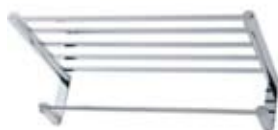

M.1

Cromo brillo

Design Mario Arlegui i Miguel Ángel Madriñán

Toallero 60
 1036.4

Toallero 50
 1036.3

Toallero 40
 1036.2

Toallero 30
 1036.1

Argolla
 1036.5

Toallero bidé
 1036.6

Esterería toallas
 1036.14

Colgador
 1036.15

Repisa 30
 1036.16

M.1

Cromo brillo

Design Mario Arlegui i Miguel Ángel Madriñán

Jabonera bañera
 1036.17